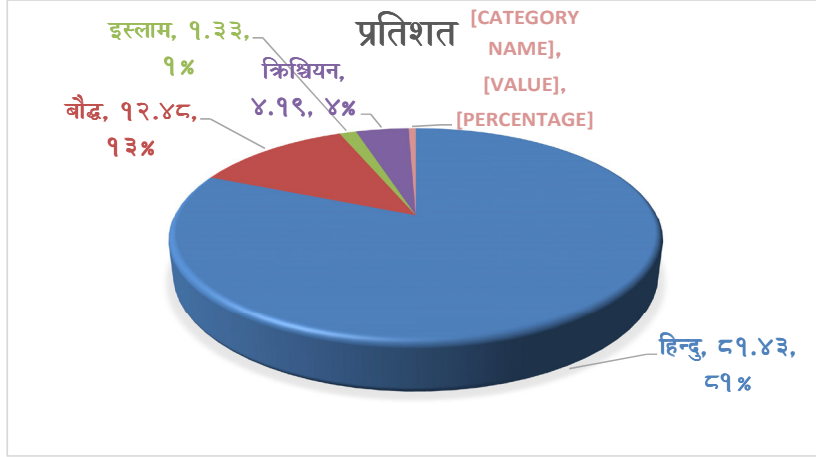

१.९ जातजाती, भाषा, धर्म तथा पेशा

नेपालमा विभिन्न धर्मावलम्बी भए जस्तै चितवनमा पनि विभिन्न धर्म मान्ने मानिसहरू रहेका छन्। वि.सं. २०७८ को राष्ट्रिय जनगणना अनुसार यस जिल्लाभित्र विभिन्न ९ वटा धर्म मान्ने व्यक्तिहरू रहेको देखाएको छ। वि.सं. २०६८ को जनगणनामा यस जिल्लाभित्र हिन्दु ८१.४, बौद्ध १३.०२ प्रतिशत धर्मावलम्बी देखिएका थिए। जसअनुसार हिन्दु धर्मावलम्बीको संख्या यथावत पाईएको छ भने बौद्ध धर्मावलम्बीको संख्या ०.५४ प्रतिशतले घटेको पाईएको छ भने क्रिश्चियन धर्मावलम्बी ३.३९ बाट बढेर ४.१९ प्रतिशत पुगेको देखिन्छ। साथै ईस्लाम धर्मावलम्बी १.१६ बाट बढेर १.३३ प्रतिशत पुगेको देखिन्छ।

तस्विर २. वि.सं. २०७८ को जनगणना अनुसार चितवन जिल्लामा विभिन्न धर्म मान्नेहरूको संख्या

तालिका ४. धर्म अनुसार चितवनको जनसंख्या विवरण

क्र.सं.	धर्म	रा.ज.ग. २०६८		रा.ज.ग. २०७८	
		जम्मा	प्रतिशत	जम्मा	प्रतिशत
१	हिन्दु	४७२१०३	८१.४०	५८६१८१	८१.४३
२	बौद्ध	७५५०९	१३.०२	८९८३८	१३.४८
३	इस्लाम	६७४१	१.१६	९५७५	१.३३
४	किरात	२२५	०.०४	५७५	०.०८
५	क्रिश्चियन	१९६८२	३.३९	३०९६२	४.१९
६	प्रकृति	३७६५	०.६५	११५२	०.१६
७	बोन	४८	०.०१	२३७६	०.३३
८	जैन	५	०.००	९	०.०
९	बराई	१०	०.००	१३	०.०
१०	शिख	७	०.००	०	०.०
११	नखुलेको	१८८९	०.३३		
जम्मा		५७९९८४	१००.००	७१९८५९	१००.००

श्रोत: राष्ट्रिय जनगणना २०७८ को संक्षिप्त नतिजा