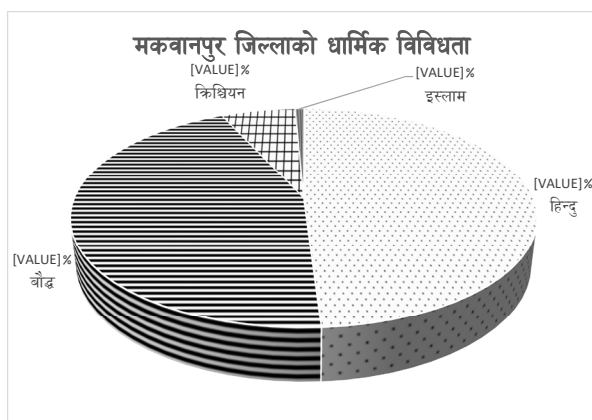

सि.नं.	स्थानीय तहको नाम	घरधुरी	जनसंख्या	पुरुष	महिला	औसत परिवार आकार	लैंगिक अनुपात
१	बागमती गाउँपालिका	६४६०	३०४२५	१४९१०	१५५१५	४.७१	९६.१
२	बकैया गाउँपालिका	८९१३	४०९०७	२००५८	२०८४९	४.५९	९६.२१
३	भीमफेदी गाउँपालिका	५०८५	२१५१६	१०६८३	१०८३३	४.२३	९८.६२
४	हेटौंडा उपमहानगरपालिका	४६५६६	१९३५७६	९५६७८	९७८९८	४.१६	९७.७३
५	ईन्द्रसरोवर गाउँपालिका	३४०३	१३५३४	६६१७	६९१७	३.९८	९५.६६
६	कैलाश गाउँपालिका	४३९१	२१८५६	१११२२	१०७३४	४.९८	१०३.६१
७	मकवानपुरगढी गाउँपालिका	५२८५	२४४६१	१२२७३	१२१८८	४.६३	१००.७
८	मनहरी गाउँपालिका	१०७२४	४७३५३	२३३९५	२३९५८	४.४२	९७.६५
९	राक्सिराङ्ग गाउँपालिका	५०४४	२५९९६	१३२०१	१२७९५	५.१५	१०३.१७
१०	थाहा नगरपालिका	९७४९	३८८७०	१९१३१	१९७३९	३.९९	९६.९२
	संस्थागत	१७२	७५७९	६७४८	८३१		
	जम्मा	१०५७९२	४६६०७३	२३३८१६	२३२२५७	४.४१	१००.६७

श्रोत: राष्ट्रिय जनगणना २०७८ को संक्षिप्त नतिजा

२.१२ सांस्कृतिक विविधता

मकवानपुर जिल्ला बहुसांस्कृतिक, बहुधार्मिक र बहुभाषिक जातजातिहरूको एउटा फूलबारी हो। यो जिल्ला तामाङ्ग जातिको बाहुल्य भएको जिल्ला हो। २०७८ को जनगणना अनुसार यस जिल्लामा ४७.८ प्रतिशत तामाङ्ग, १३.९ प्रतिशत ब्राह्मण, १०.६ प्रतिशत क्षेत्री, ५.५ प्रतिशत नेवार, ५.१ प्रतिशत चेपाङ्ग, ४.५ प्रतिशत मगर, २.९ प्रतिशत कामी, २.५ प्रतिशत राई, ०.९ प्रतिशत परियार, ०.७ प्रतिशत माझी र ६.६ प्रतिशत अन्य रहेका छन्। यस जिल्लामा विविध धर्म र सम्प्रदायका मानिस बसोबास गर्दछन्। तामाङ्ग जातिको बाहुल्य रहेको भएता पनि हिन्दू धर्म मान्नेहरू बढी देखिन्छन् भने क्रिश्चियन र इस्लाम धर्म मान्नेहरू न्यून रहेका छन्।

तस्विर ४ मकवानपुर जिल्लाको धार्मिक विविधता