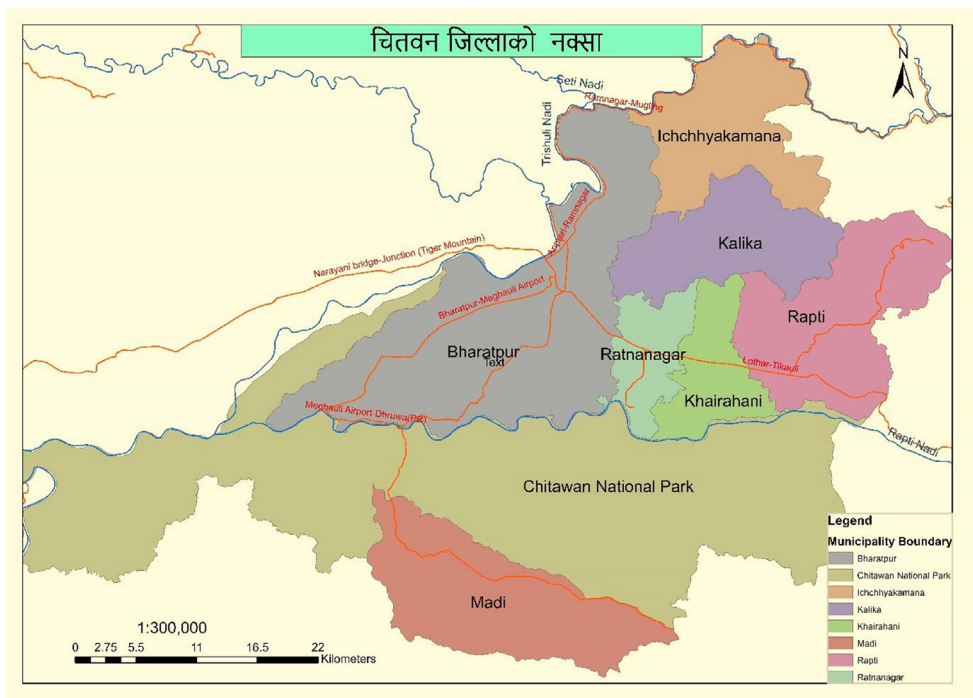

तस्विर १ चितवन जिल्लाको नक्सा

१.३ क्षेत्रफल, राजनैतिक तथा प्रशासनिक विभाजन

देशको कूल भूभागको १.५२% क्षेत्रफल ओगट्ने यस जिल्लाको क्षेत्रफल वारे भिन्न भिन्न श्रोतमा भिन्न भिन्न तथ्याङ्क उल्लेख भएको पाईन्छ । जिल्ला समन्वय समितिका अनुसार यस जिल्लाको क्षेत्रफल २२३८.३९ वर्ग किलोमीटर रहेको छ । उक्त क्षेत्रफलमध्ये ९०८.७९ वर्ग कि मि चितवन राष्ट्रिय निकुञ्जले ढाकेको क्षेत्रफल बाहेक बाँकी क्षेत्रफल १३२९.६ वर्ग कि मि लाई ७ वटा स्थानिय तहहरु- १ गाउँपालिका, ५ नगरपालिका तथा १ महानगरपालिकामा विभाजन गरिएको छ । क्षेत्रफलको दृष्टिकोणले यस जिल्लाका ७ स्थानीय तहहरुमध्ये सबभन्दा ठूलो भरतपुर महानगरपालिका हो र यसको क्षेत्रफल ४३२.९५ वर्ग कि.मि. छ भने सबैभन्दा सानो रत्ननगर नगरपालिका हो, जसको क्षेत्रफल ६८.६८ वर्ग कि.मि. छ । एकमात्र गाउँपालिका इच्छाकामनाको क्षेत्रफल १६६.७३ वर्ग कि.मी. छ ।

तालिका १. क्षेत्रफल सम्बन्धि विवरण

विवरण	क्षेत्रफल (वर्ग कि.मी.)
जिल्लाको जम्मा क्षेत्रफल हेक्टर	२२३८.३९
चितवन राष्ट्रिय निकुञ्जको क्षेत्रफल	९०८.७९
मैदानी भाग	८६७.३५
पहाडी भाग	४६२.२५